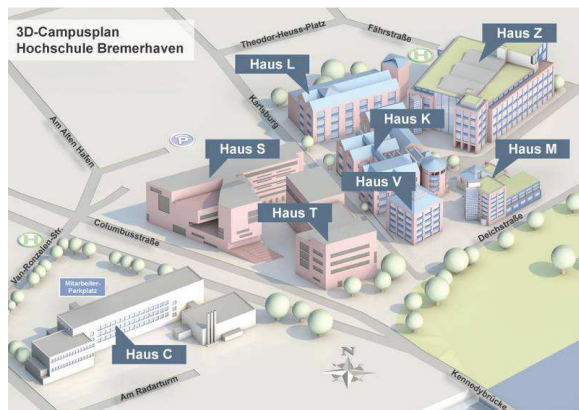

Anreise

**Hochschule Bremerhaven
An der Karlstadt 8
27568 Bremerhaven**

www.hs-bremerhaven.de

Mit öffentlichen Verkehrsmitteln ab **Bremerhaven Hauptbahnhof:**
Haltestelle „Hochschule Bremerhaven“

Bus	Richtung
Linie 501	Schnellbus: Wulsdorf - Grünhöfe - Hauptbahnhof - Mitte - Leherheide
Linie 502	Grünhöfe - Hauptbahnhof - Stadtmitte - Hafenstraße - Leherheide West
Linie 505	Wulsdorf (Bohmsiel) - Hbf - Stadtmitte - Langen –Debstedt
Linie 506	Wulsdorf (Bahnhofstr.) - Hbf - Mitte - Schulzentrum Langen
Linie 508	Klinikum Bremerhaven - Hbf - Mitte - Schierholz –Leherheide
Linie 509	Surheide - Hbf - Stadtmitte - Lehe - Gaußstraße –Imsum

Parkmöglichkeiten befinden sich in den Parkhäusern "Columbus Center" „Parkhaus Theatergarage“ oder in der Straße „An der Geeste“

Anfahrt mit dem PKW:

Über die A 27 Abfahrt Bremerhaven Zentrum der B 212 (Grimsbystraße / Lloydstraße) folgen. Am Ende der „Lloydstraße“ links abbiegend auf die „Columbusstraße“ (B 212) weiter folgen. Die Parkhäuser Columbus Center befinden sich auf der linken Seite. Nutzen sie die Abbiegung zur „Kirchenstraße“ (den Bussen folgend) und gleich rechtsabbiegen in die

Straße „Am Alten Hafen“ bis zum Ende folgen. Dort finden Sie links das „**Parkhaus Theatergarage**“. Fahren Sie erneut rechts auf die „Columbusstraße“ und sie gelangen zu den Einfahrten zu den Parkhäusern „**Columbus Center 1**“ und „**Columbus Center 2**“.